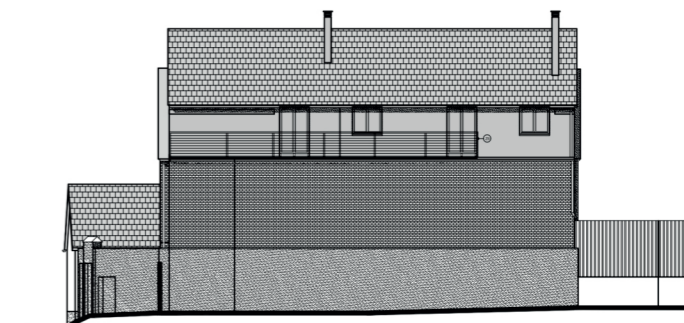

Půdorys 1.NP

Půdorys 2.NP

Půdorys podkroví

Pohled Severní

Pohled Jižní

Pohled Západní

Pohled Východní

NEBYTOVÁ JEDNOTKA

GARÁŽ 27,9 m² přízemí

ZÁKLADNÍ INFORMACE:

Celková podlahová plocha: 27,9 m²
 Energetická náročnost budovy: A
 Orientace: JVS

Půdorys 1.NP