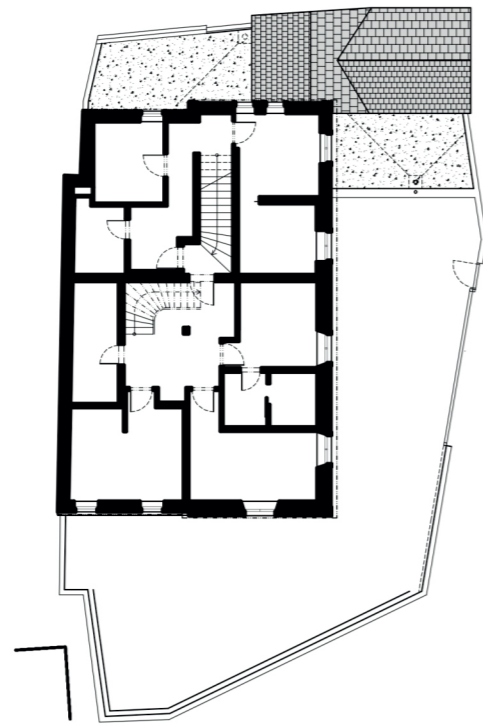

Půdorys 1.NP

Půdorys 2.NP

Půdorys podkroví

Pohled Severní

Pohled Jižní

Pohled Západní

Pohled Východní

NEBYTOVÁ JEDNOTKA

GARÁŽ 27,9 m² přízemí

ZÁKLADNÍ INFORMACE:

Celková podlahová plocha: 27,9 m²
 Energetická náročnost budovy: A
 Orientace: JVS

Půdorys 1.NP