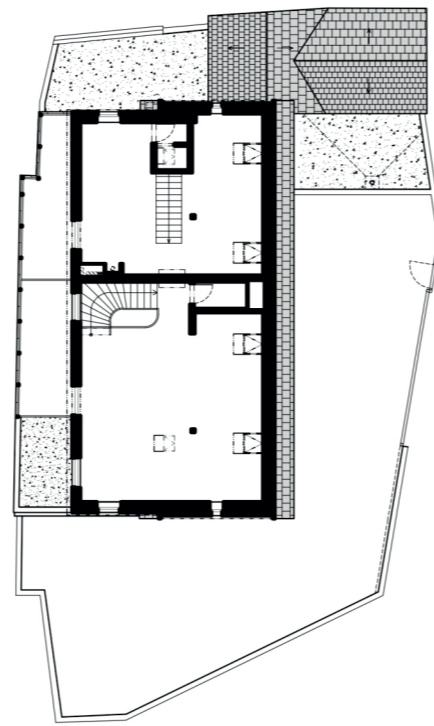

Půdorys 1.NP

Půdorys 2.NP

Půdorys podkroví

Pohled Severní

Pohled Jižní

Pohled Západní

Pohled Východní

NEBYTOVÁ JEDNOTKA

GARÁŽ 27,9 m² přízemí

ZÁKLADNÍ INFORMACE:

Celková podlahová plocha: 27,9 m²
 Energetická náročnost budovy: A
 Orientace: JVS

Půdorys 1.NP