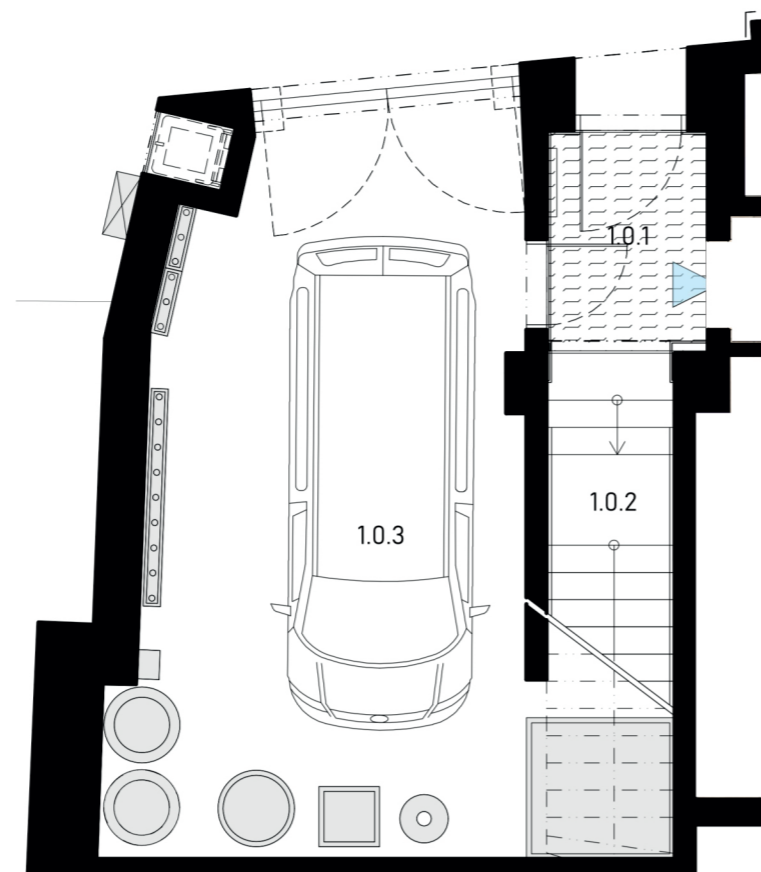

Půdorys 1.NP

Půdorys 2.NP

Půdorys podkroví

Pohled Severní

Pohled Jižní

Pohled Západní

Pohled Východní

NEBYTOVÁ JEDNOTKA

GARÁŽ 27,9 m² přízemí

ZÁKLADNÍ INFORMACE:

Celková podlahová plocha: 27,9 m²
 Energetická náročnost budovy: A
 Orientace: JVS

Půdorys 1.NP